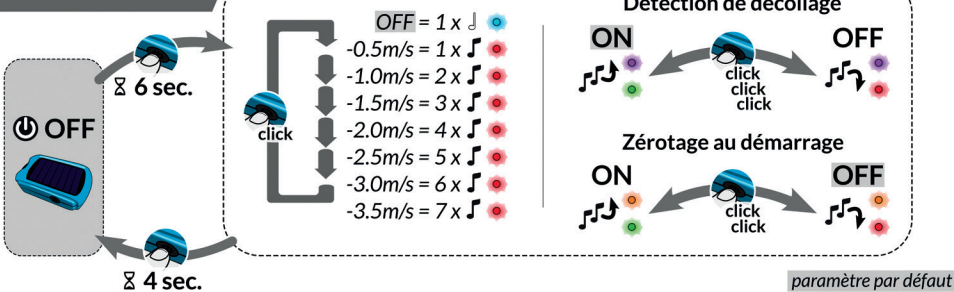

↑ Réglages de montée

↓ Alarme de descente

☰ Appli-web Configurator

BlueBip

VARIO INSTANTANÉ SOLAIRE BLUETOOTH

🇫🇷 DÉMARRAGE RAPIDE

Téléchargez-le sur votre smartphone :

stodeus.com

Assistance

BlueBip

notice d'utilisation

STODEUS
SOLAR PARAGLIDING INSTRUMENTS