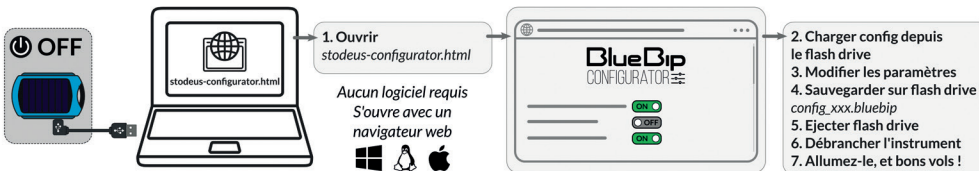

↑ Réglages de montée

↓ Alarme de descente

☰ Appli-web Configurator

BlueBip

VARIO INSTANTANÉ SOLAIRE BLUETOOTH

🇫🇷 DÉMARRAGE RAPIDE

Téléchargez-le sur votre smartphone :

stodeus.com