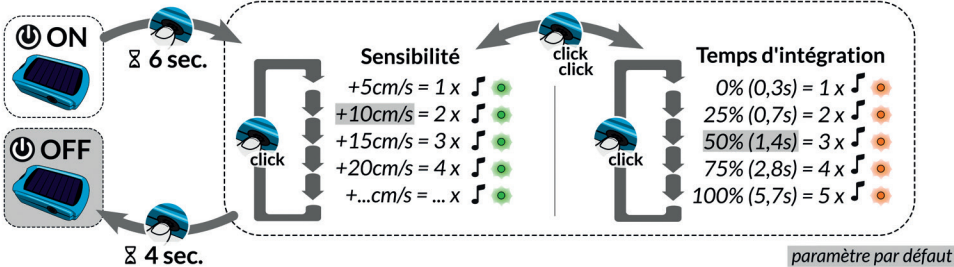

↑ Réglages de montée

↓ Alarme de descente

☰ Appli-web Configurator

BlueBip

VARIO INSTANTANÉ SOLAIRE BLUETOOTH

🇫🇷 DÉMARRAGE RAPIDE

Téléchargez-le sur votre smartphone :

stodeus.com